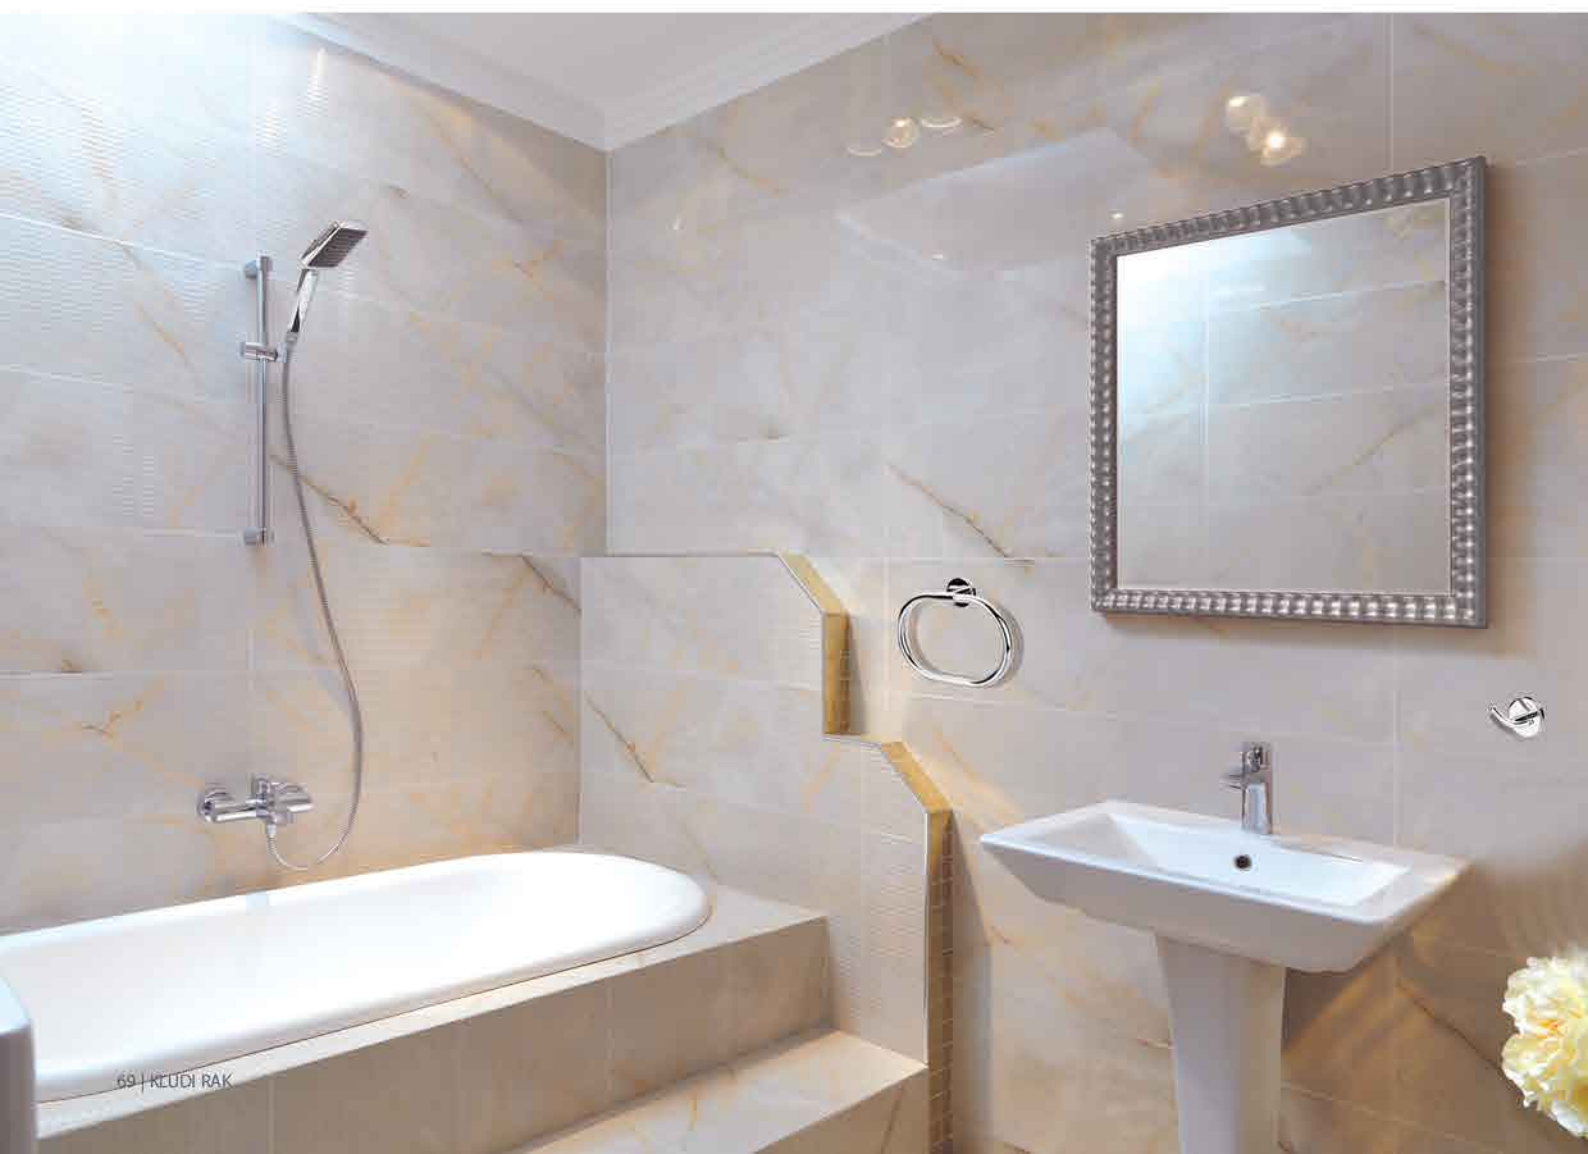

RAK21031
جا حوله‌ای حلقه‌ای

RAK21021
مجموعه ۶ تایی لوازم جانبی حمام

RAK21009
دستگیره حمام

RAK21032
برس توالت با
نگهدارنده شیشه‌ای

مدل‌های ترکیبی کلودی

لوازم حمام و دستشویی

کلودی آمبا زیبایی لطیف

کلودی آمبا مدلی ذاتاً زیباست که خطوط ملایم روی شیرآلات و لوازم جانبی، محصولات این سری را جذابتر کرده است. ظاهری تندبسی به همراه کیفیت بالا، باعث زیبایی منحصر به فرد محصولات آمبا شده است.