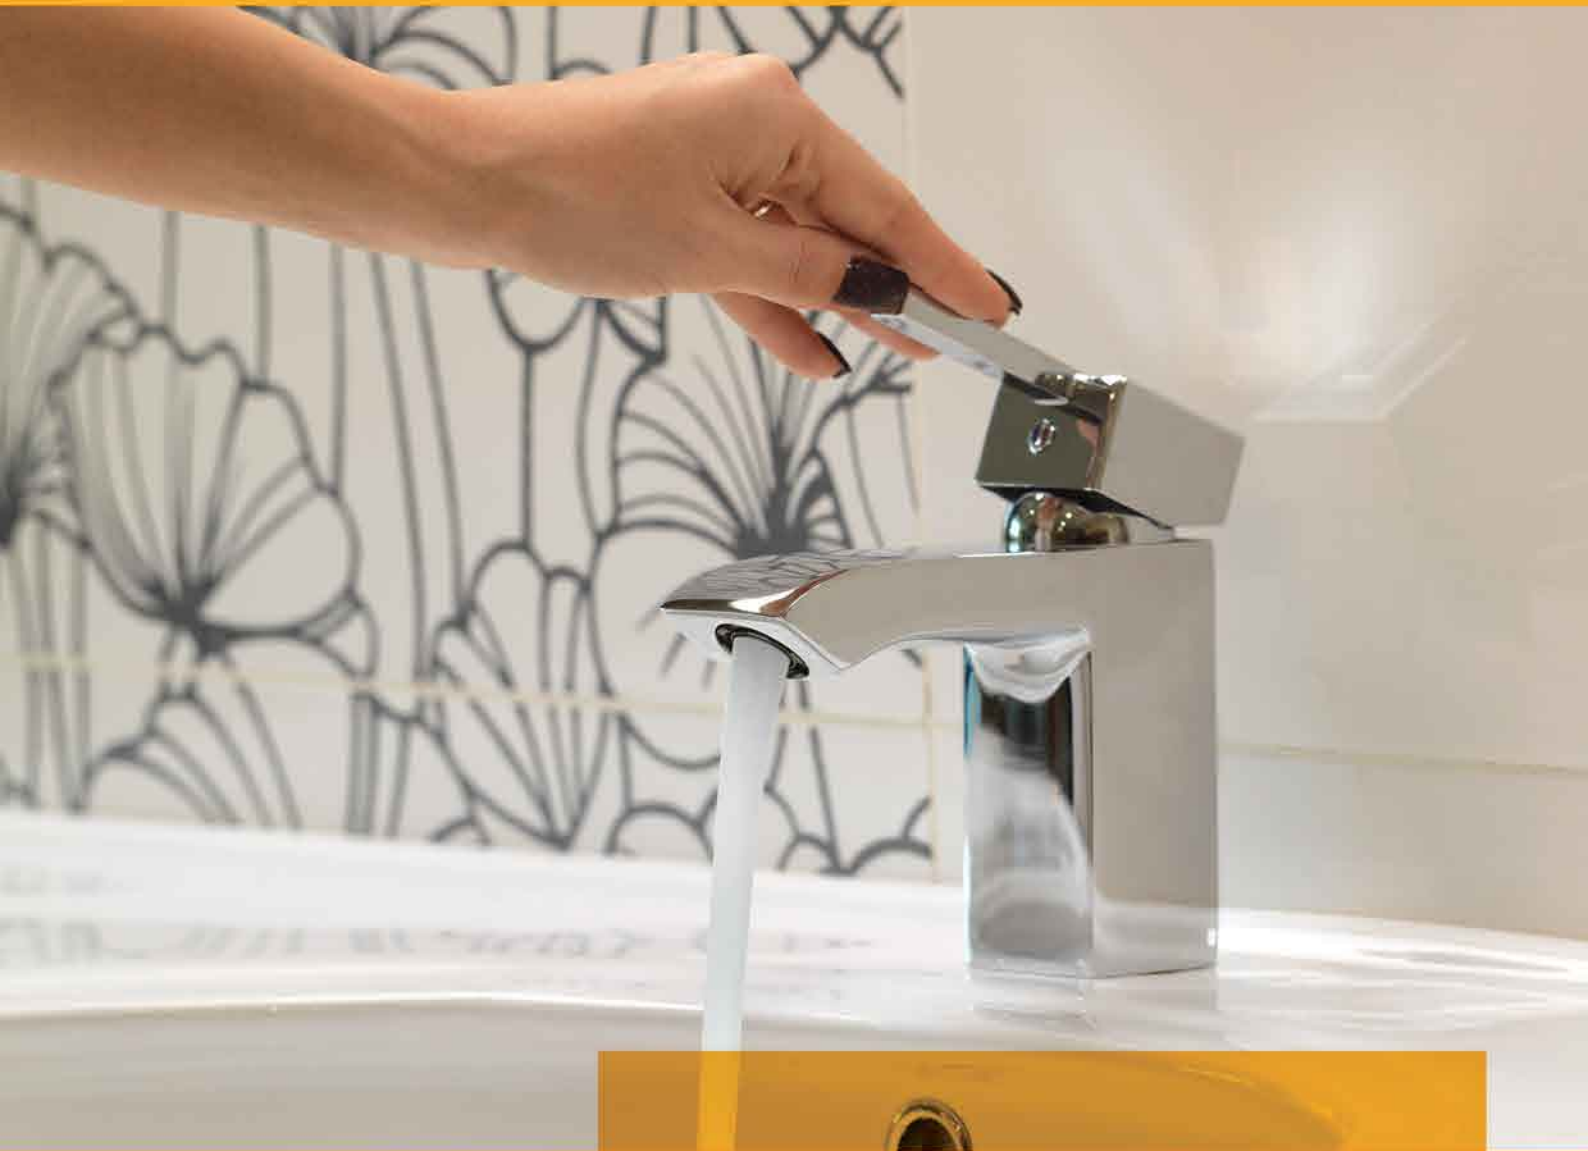

توالت

RAK36003
شیر تک اهرمی توالت
با جوی استیک

پروفایل

PROFILE

تطبیقی زیبابرای
افکار خلاق

خطوط هندسی دو مدل پروفایل به همراه لبه‌های خوش تراش و بی‌نقص، منجر به ظاهری زیبا و موزون در محصول شده به گونه‌ای که آب با جریان طبیعی از دهانه شیر سرازیر می‌شود. در شیر بیده مدل پروفایل، یک توپی وجود دارد که موجب می‌شود اهرم تا انتها حرکت کند. آب‌فشان‌های یکپارچه در شیرهای حمام پروفایل به گونه‌ای طراحی شده‌اند که قابلیت تنظیم زاویه جریان آب خروجی را به مصرف‌کننده داده تا از پخش شدن و هدر رفتن آب جلوگیری شود.